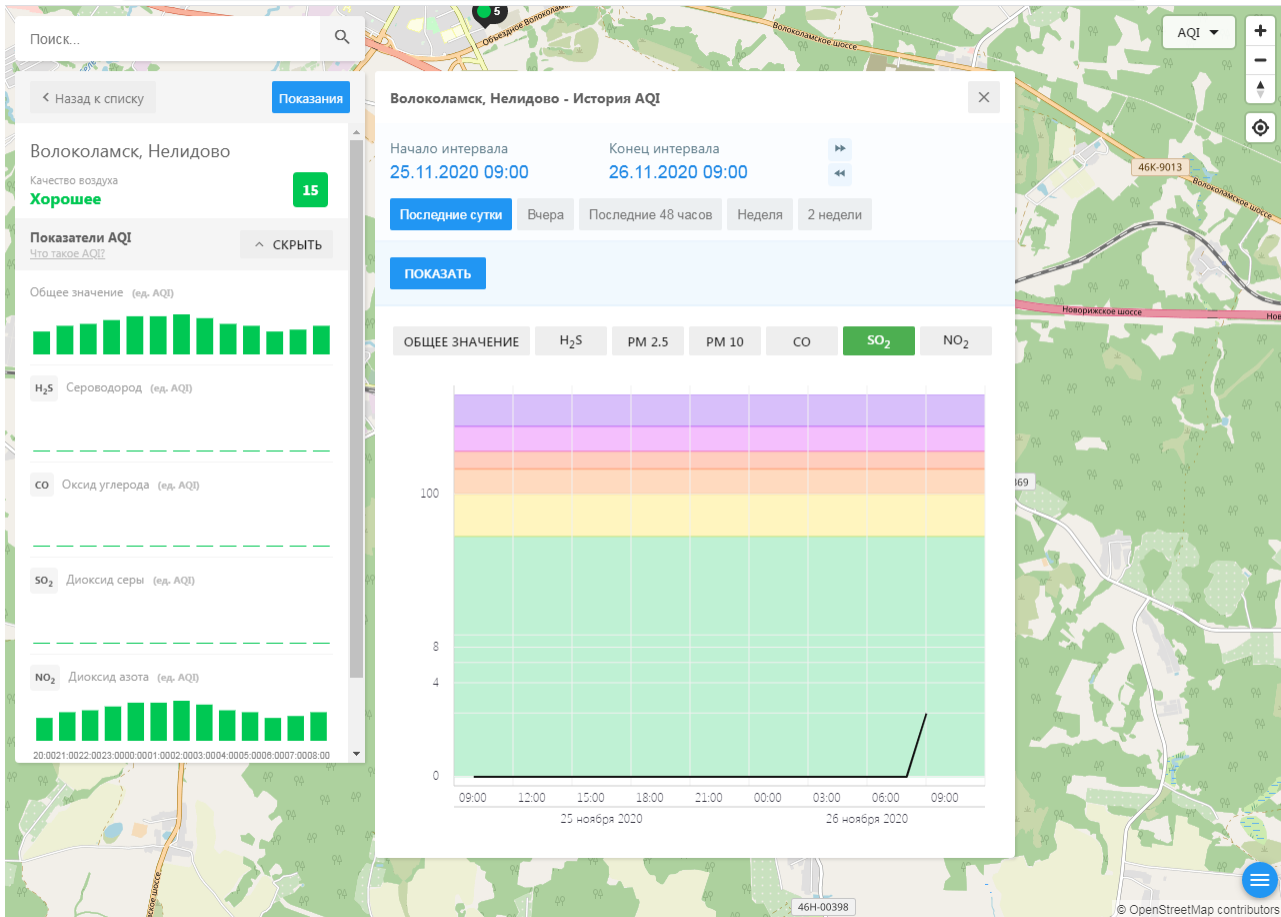

CO Оксид углерода (ед. AQI)

SO₂ Диоксид серы (ед. AQI)

NO₂ Диоксид азота (ед. AQI)

Волоколамск, Нелидово - История AQI

Начало интервала: 25.11.2020 09:00

Конец интервала: 26.11.2020 09:00

Последние сутки | Вчера | Последние 48 часов | Неделя | 2 недели

Начало интервала: 25.11.2020 09:00 Конец интервала: 26.11.2020 09:00

Последние сутки Вчера Последние 48 часов Неделя 2 недели

ПОКАЗАТЬ

ОБЩЕЕ ЗНАЧЕНИЕ **H₂S** PM 2.5 PM 10 CO SO₂ NO₂

100
8
4
0

09:00 12:00 15:00 18:00 21:00 00:00 03:00 06:00 09:00

Начало интервала: 25.11.2020 09:00 Конец интервала: 26.11.2020 09:00

Последние сутки Вчера Последние 48 часов Неделя 2 недели

ПОКАЗАТЬ

ОБЩЕЕ ЗНАЧЕНИЕ H₂S PM 2.5 **PM 10** CO SO₂ NO₂

100

8

4

0

13:55 14:00 14:10 14:20 14:30 14:40 14:50 15:00

25 ноября 2020

69

46H-00398

© OpenStreetMap contributors

Поиск..

< Назад к списку **Показания**

Волоколамск, Родниковая