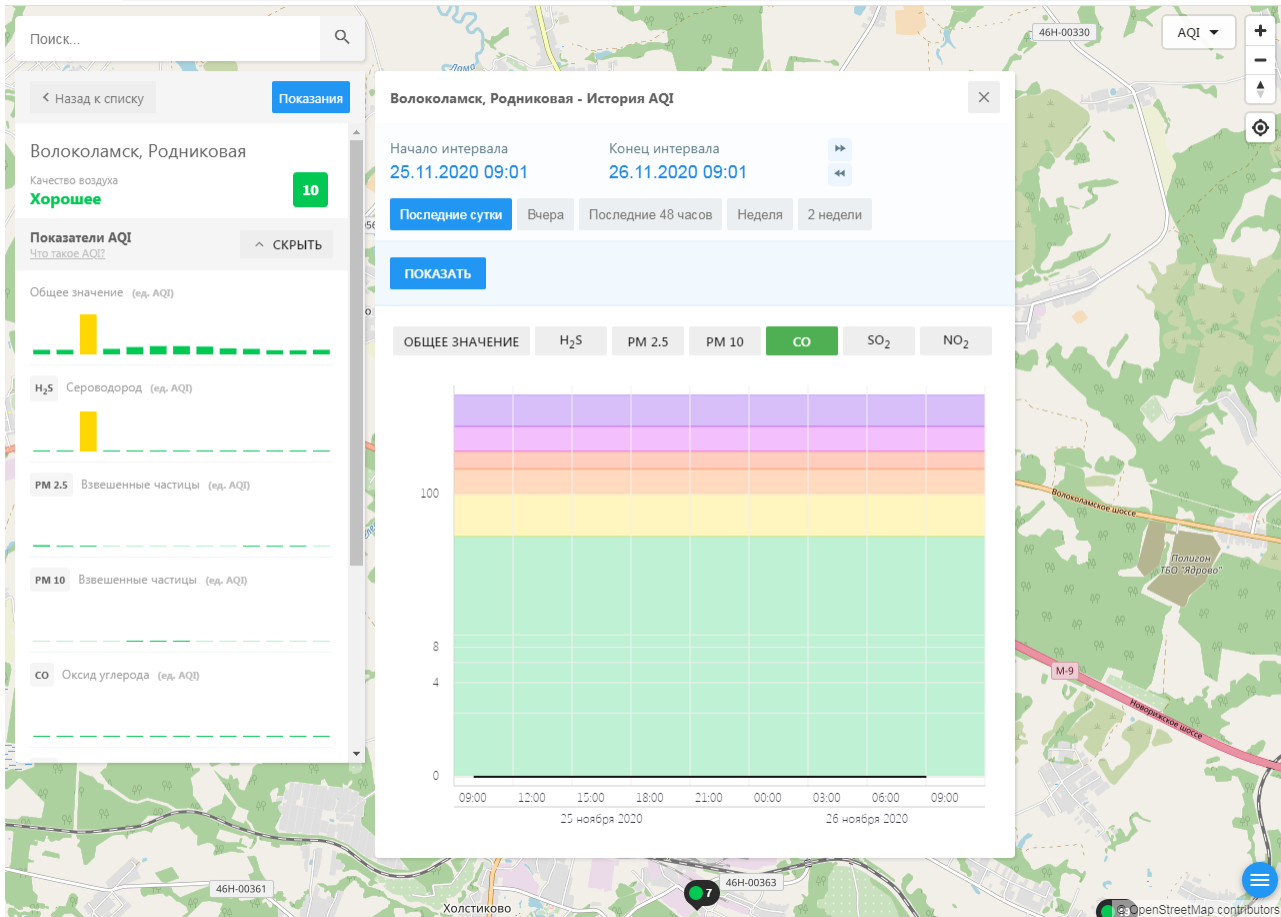

CO Оксид углерода (ед. AQI)

SO₂ Диоксид серы (ед. AQI)

NO₂ Диоксид азота (ед. AQI)

Волоколамск, Нелидово - История AQI

Начало интервала: 25.11.2020 09:00

Конец интервала: 26.11.2020 09:00

Последние сутки | Вчера | Последние 48 часов | Неделя | 2 недели

Начало интервала: 25.11.2020 09:00 Конец интервала: 26.11.2020 09:00

Последние сутки Вчера Последние 48 часов Неделя 2 недели

ПОКАЗАТЬ

ОБЩЕЕ ЗНАЧЕНИЕ **H₂S** PM 2.5 PM 10 CO SO₂ NO₂

100
8
4
0

09:00 12:00 15:00 18:00 21:00 00:00 03:00 06:00 09:00

Начало интервала: 25.11.2020 09:00 Конец интервала: 26.11.2020 09:00

Последние сутки Вчера Последние 48 часов Неделя 2 недели

ПОКАЗАТЬ

ОБЩЕЕ ЗНАЧЕНИЕ H₂S PM 2.5 **PM 10** CO SO₂ NO₂

100

8

4

0

13:55 14:00 14:10 14:20 14:30 14:40 14:50 15:00

25 ноября 2020

69

46H-00398

© OpenStreetMap contributors

Поиск..

< Назад к списку **Показания**

Волоколамск, Родниковая