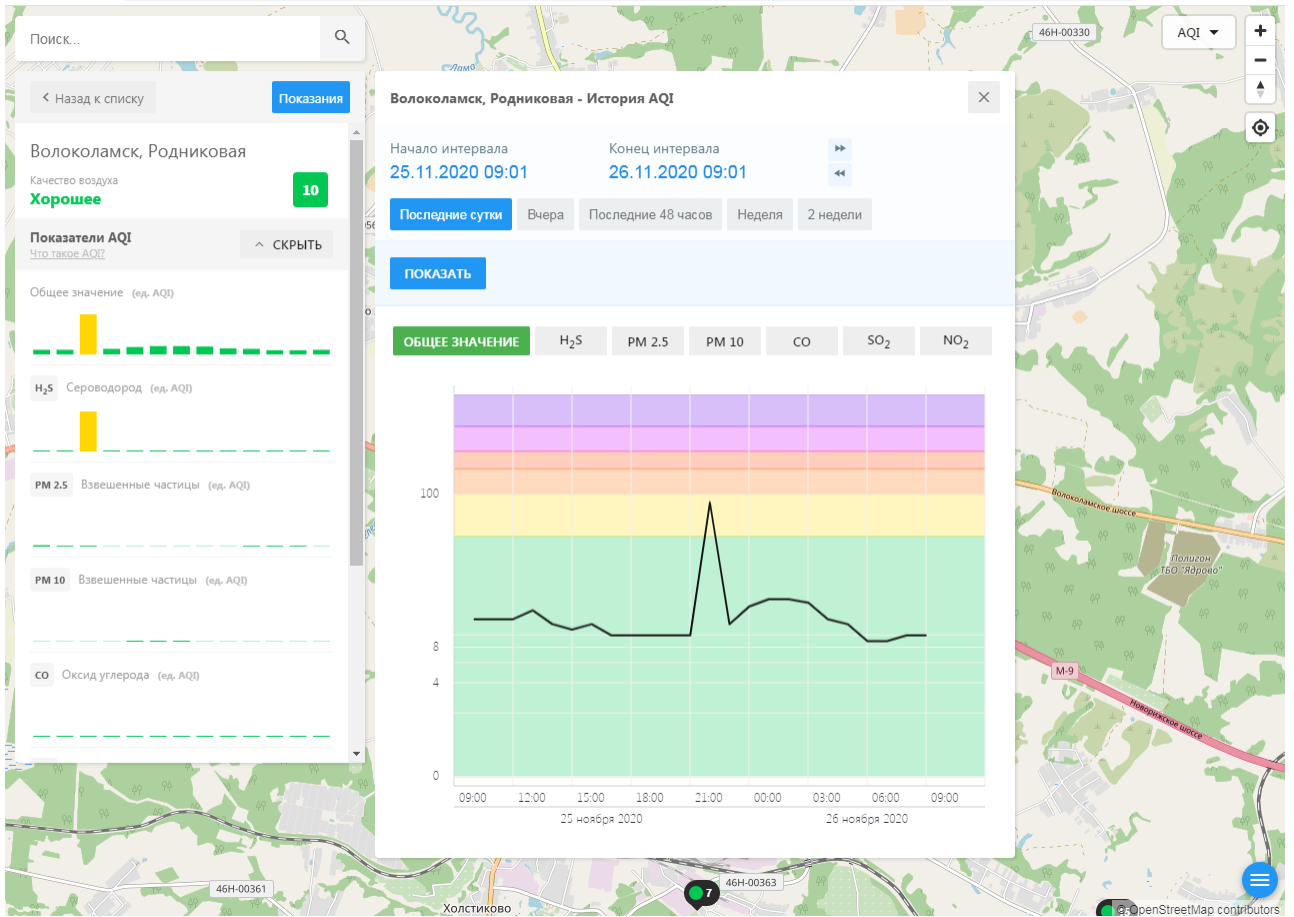

CO Оксид углерода (ед. AQI)

SO₂ Диоксид серы (ед. AQI)

NO₂ Диоксид азота (ед. AQI)

Волоколамск, Нелидово - История AQI

Начало интервала: 25.11.2020 09:00

Конец интервала: 26.11.2020 09:00

Последние сутки | Вчера | Последние 48 часов | Неделя | 2 недели

Начало интервала: 25.11.2020 09:00 Конец интервала: 26.11.2020 09:00

Последние сутки Вчера Последние 48 часов Неделя 2 недели

ПОКАЗАТЬ

ОБЩЕЕ ЗНАЧЕНИЕ H₂S PM 2.5 **PM 10** CO SO₂ NO₂

100

8

4

0

13:55 14:00 14:10 14:20 14:30 14:40 14:50 15:00

25 ноября 2020

69

46H-00398

© OpenStreetMap contributors

Поиск..

< Назад к списку **Показания**

Волоколамск, Родниковая

Качество воздуха **10**
Хорошее

Показатели AQI
Что такое AQI? ^ СКРЫТЬ

Общее значение (ед. AQI)

H₂S Сероводород (ед. AQI)

PM 2.5 Взвешенные частицы (ед. AQI)

PM 10 Взвешенные частицы (ед. AQI)

CO Оксид углерода (ед. AQI)