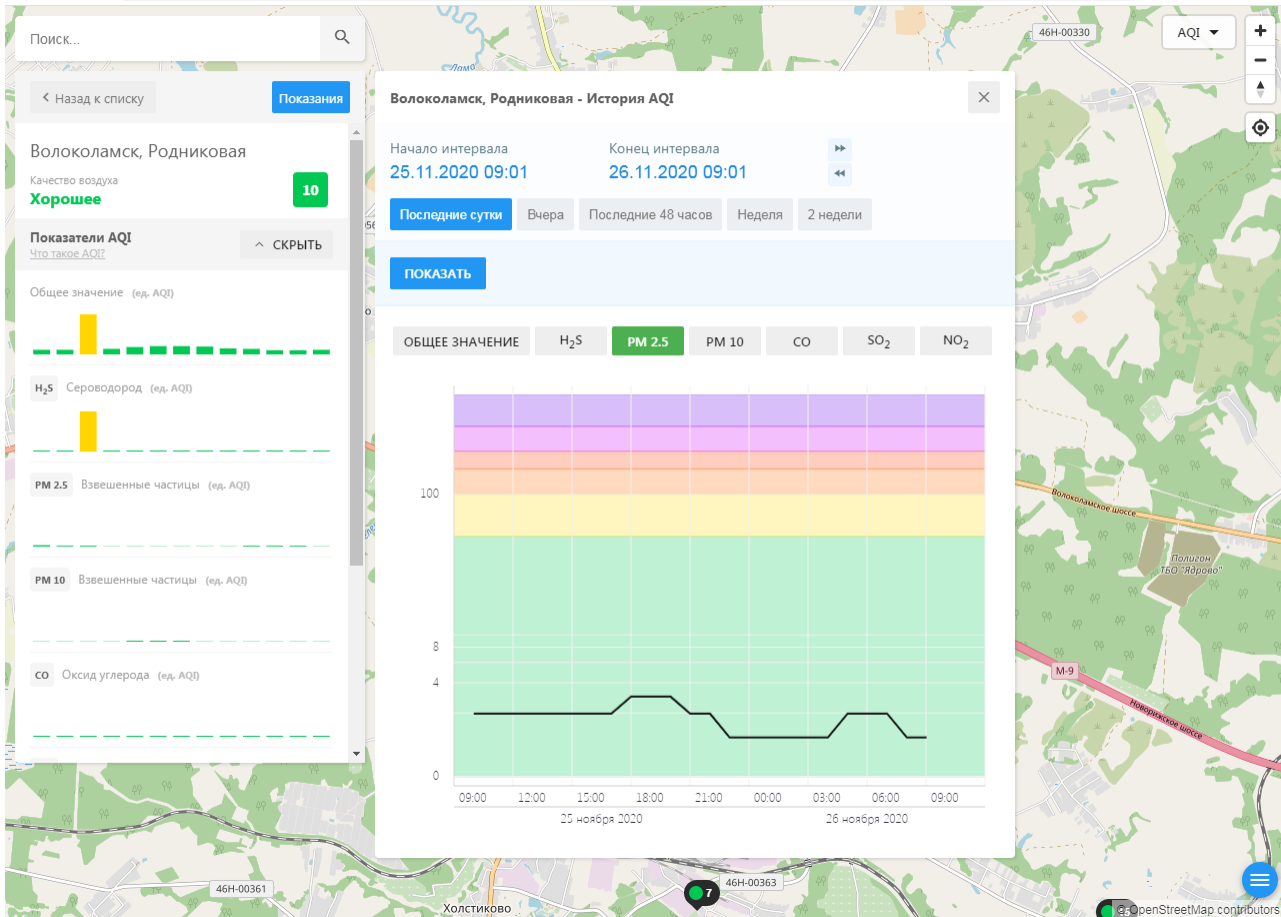

CO Оксид углерода (ед. AQI)

SO₂ Диоксид серы (ед. AQI)

NO₂ Диоксид азота (ед. AQI)

Волоколамск, Нелидово - История AQI

Начало интервала: 25.11.2020 09:00

Конец интервала: 26.11.2020 09:00

Последние сутки | Вчера | Последние 48 часов | Неделя | 2 недели

Начало интервала: 25.11.2020 09:00 Конец интервала: 26.11.2020 09:00

Последние сутки Вчера Последние 48 часов Неделя 2 недели

ПОКАЗАТЬ

ОБЩЕЕ ЗНАЧЕНИЕ H₂S PM 2.5 **PM 10** CO SO₂ NO₂

100

8

4

0

13:55 14:00 14:10 14:20 14:30 14:40 14:50 15:00

25 ноября 2020

69

46H-00398

© OpenStreetMap contributors

Поиск..

< Назад к списку **Показания**

Волоколамск, Родниковая

Качество воздуха **10**
Хорошее

Показатели AQI
Что такое AQI? ^ СКРЫТЬ

Общее значение (ед. AQI)

H₂S Сероводород (ед. AQI)

PM 2.5 Взвешенные частицы (ед. AQI)

PM 10 Взвешенные частицы (ед. AQI)

CO Оксид углерода (ед. AQI)