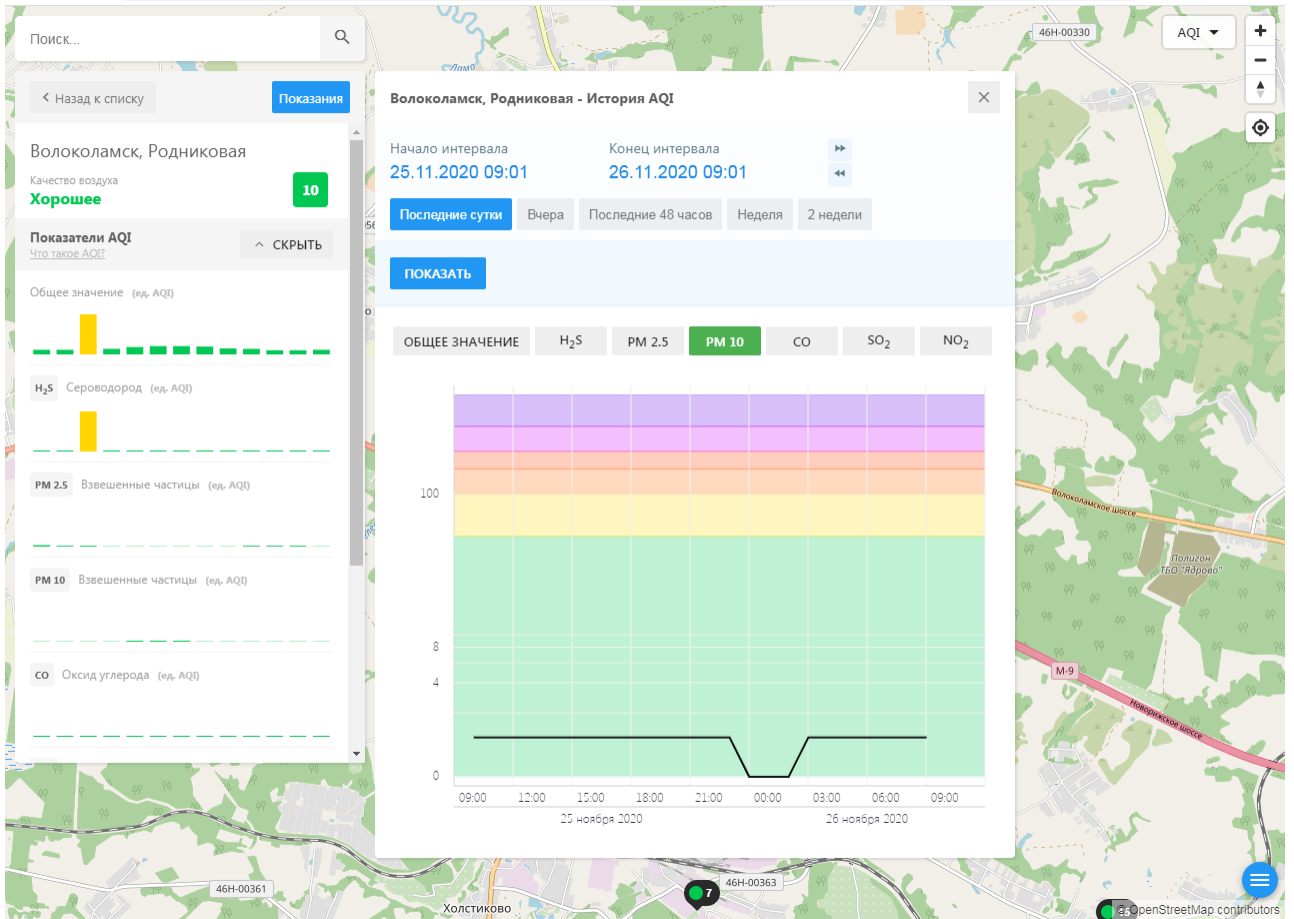

CO Оксид углерода (ед. AQI)

SO₂ Диоксид серы (ед. AQI)

NO₂ Диоксид азота (ед. AQI)

Волоколамск, Нелидово - История AQI

Начало интервала: 25.11.2020 09:00

Конец интервала: 26.11.2020 09:00

Последние сутки | Вчера | Последние 48 часов | Неделя | 2 недели

Начало интервала: 25.11.2020 09:00 Конец интервала: 26.11.2020 09:00

Последние сутки Вчера Последние 48 часов Неделя 2 недели

ПОКАЗАТЬ

ОБЩЕЕ ЗНАЧЕНИЕ H₂S PM 2.5 **PM 10** CO SO₂ NO₂

100

8

4

0

13:55 14:00 14:10 14:20 14:30 14:40 14:50 15:00

25 ноября 2020

69

46H-00398

© OpenStreetMap contributors

Поиск..

< Назад к списку **Показания**

Волоколамск, Родниковая

Качество воздуха **10**
Хорошее

Показатели AQI
Что такое AQI? ^ СКРЫТЬ

Общее значение (ед. AQI)

H₂S Сероводород (ед. AQI)

PM 2.5 Взвешенные частицы (ед. AQI)

PM 10 Взвешенные частицы (ед. AQI)

CO Оксид углерода (ед. AQI)