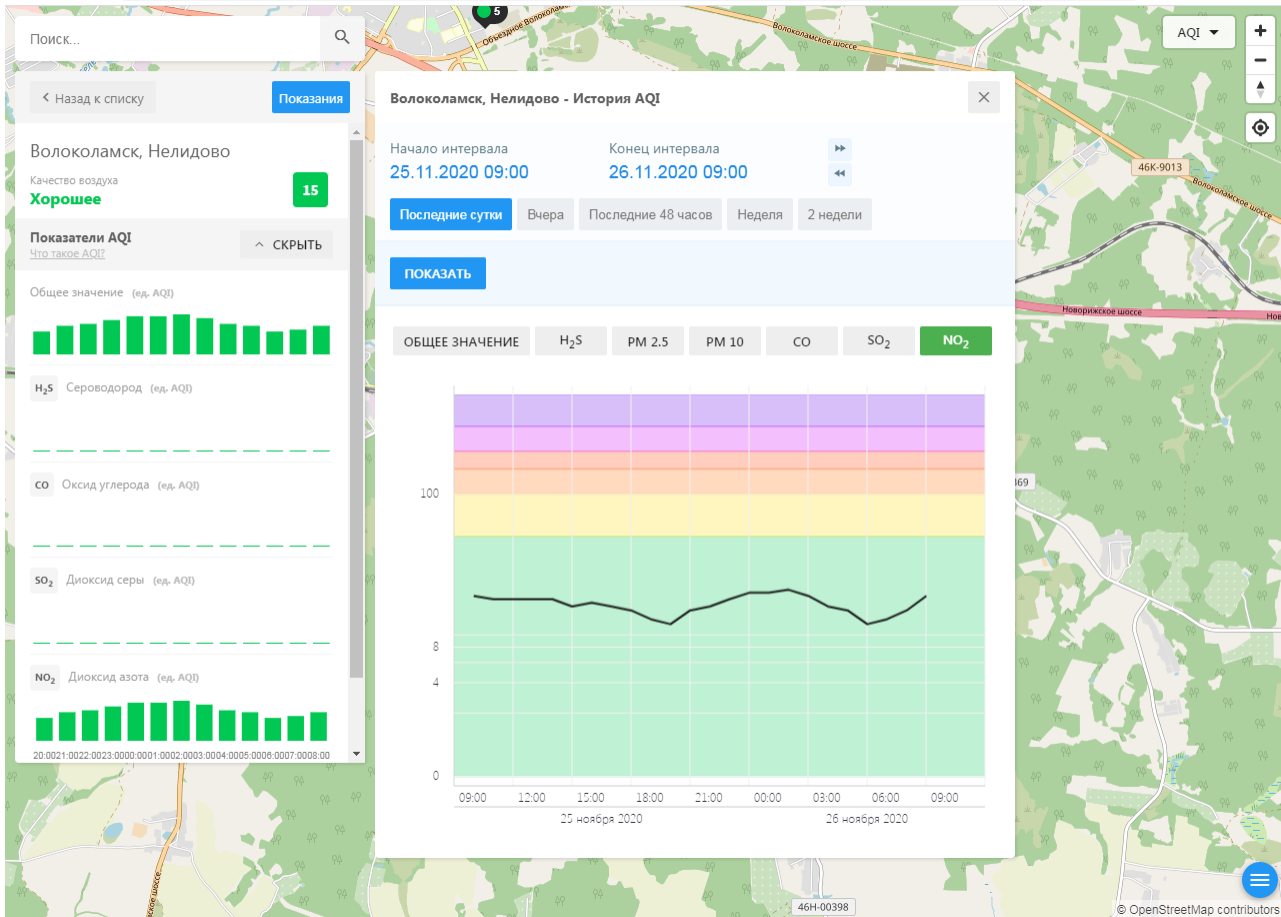

CO Оксид углерода (ед. AQI)

SO₂ Диоксид серы (ед. AQI)

NO₂ Диоксид азота (ед. AQI)

Волоколамск, Нелидово - История AQI

Начало интервала: 25.11.2020 09:00

Конец интервала: 26.11.2020 09:00

Последние сутки | Вчера | Последние 48 часов | Неделя | 2 недели

Начало интервала: 25.11.2020 09:00 Конец интервала: 26.11.2020 09:00

Последние сутки Вчера Последние 48 часов Неделя 2 недели

ПОКАЗАТЬ

ОБЩЕЕ ЗНАЧЕНИЕ **H₂S** PM 2.5 PM 10 CO SO₂ NO₂

100
8
4
0

09:00 12:00 15:00 18:00 21:00 00:00 03:00 06:00 09:00

Начало интервала: 25.11.2020 09:00 Конец интервала: 26.11.2020 09:00

Последние сутки Вчера Последние 48 часов Неделя 2 недели

ПОКАЗАТЬ

ОБЩЕЕ ЗНАЧЕНИЕ H₂S PM 2.5 **PM 10** CO SO₂ NO₂

100

8

4

0

13:55 14:00 14:10 14:20 14:30 14:40 14:50 15:00

25 ноября 2020

69

46H-00398

© OpenStreetMap contributors

Поиск..

< Назад к списку **Показания**

Волоколамск, Родниковая