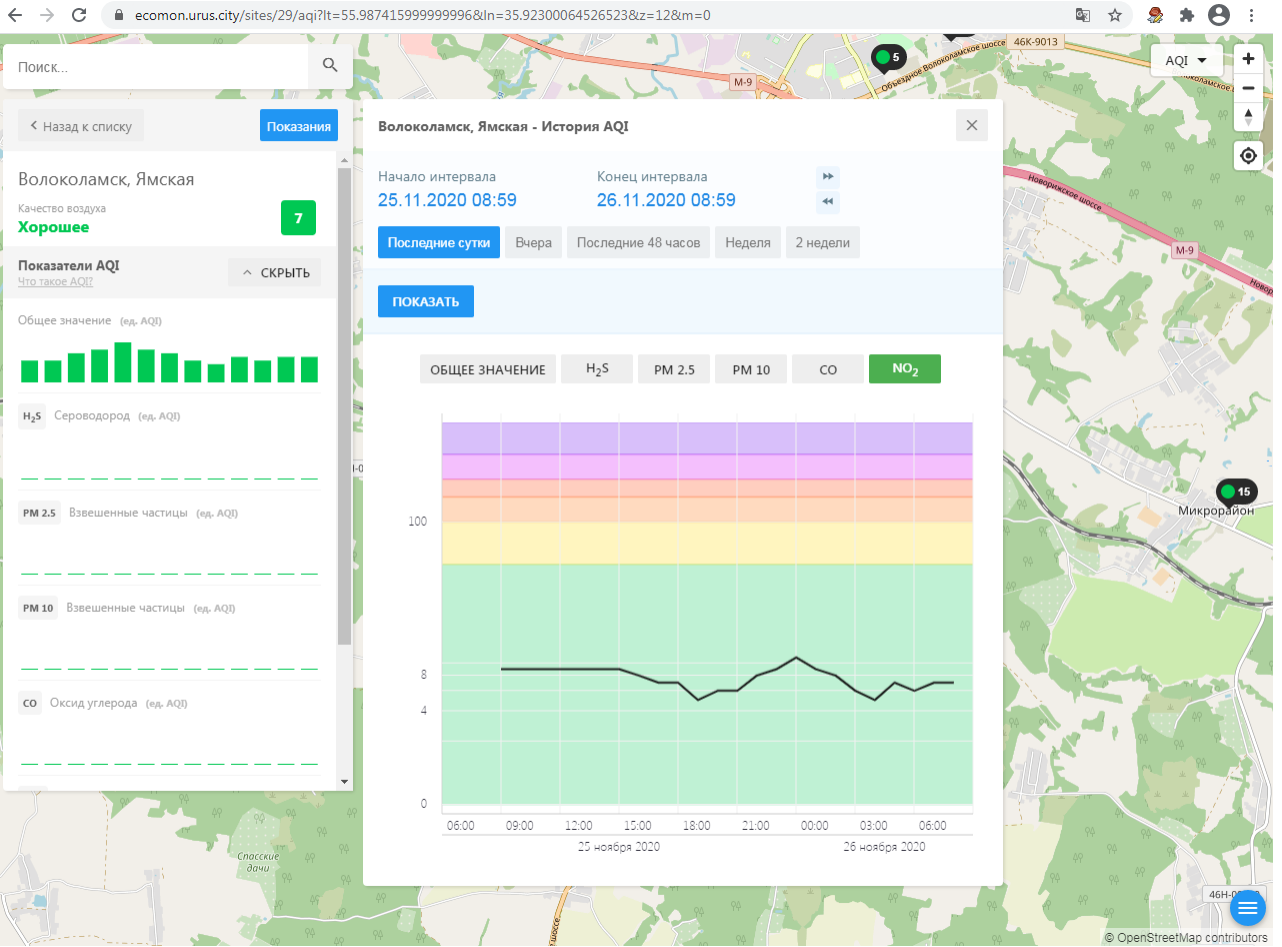

Поиск...

Волоколамск, Ямская

Качество воздуха **Хорошее** 7

Показатели AQI

Общее значение (ед. AQI)

H₂S Сероводород (ед. AQI)

PM 2.5 Взвешенные частицы (ед. AQI)

PM 10 Взвешенные частицы (ед. AQI)

CO Оксид углерода (ед. AQI)

Волоколамск, Ямская - История AQI

Начало интервала: 25.11.2020 08:59 Конец интервала: 26.11.2020 08:59

Последние сутки Вчера Последние 48 часов Неделя 2 недели

ПОКАЗАТЬ

ОБЩЕЕ ЗНАЧЕНИЕ H₂S PM 2.5 PM 10 **CO** NO₂

Время	Общее значение	H ₂ S	PM 2.5	PM 10	CO	NO ₂
06:00 25 ноября 2020	~7	0	0	0	~1	~6
09:00 25 ноября 2020	~7	0	0	0	~1	~6
12:00 25 ноября 2020	~7	0	0	0	~1	~6
15:00 25 ноября 2020	~7	0	0	0	~1	~6
18:00 25 ноября 2020	~7	0	0	0	~1	~6
21:00 25 ноября 2020	~7	0	0	0	~1	~6
00:00 26 ноября 2020	~7	0	0	0	~1	~6
03:00 26 ноября 2020	~7	0	0	0	~1	~6
06:00 26 ноября 2020	~7	0	0	0	~1	~6

© OpenStreetMap contributors

ecomon.urus.city/sites/30/aqi?lt=55.985682&ln=35.993631645265054&z=12&m=0

Поиск..

Волоколамск, Нелидово

Качество воздуха **Хорошее** 15

Показатели AQI

Общее значение (ед. AQI)

H₂S Сероводород (ед. AQI)