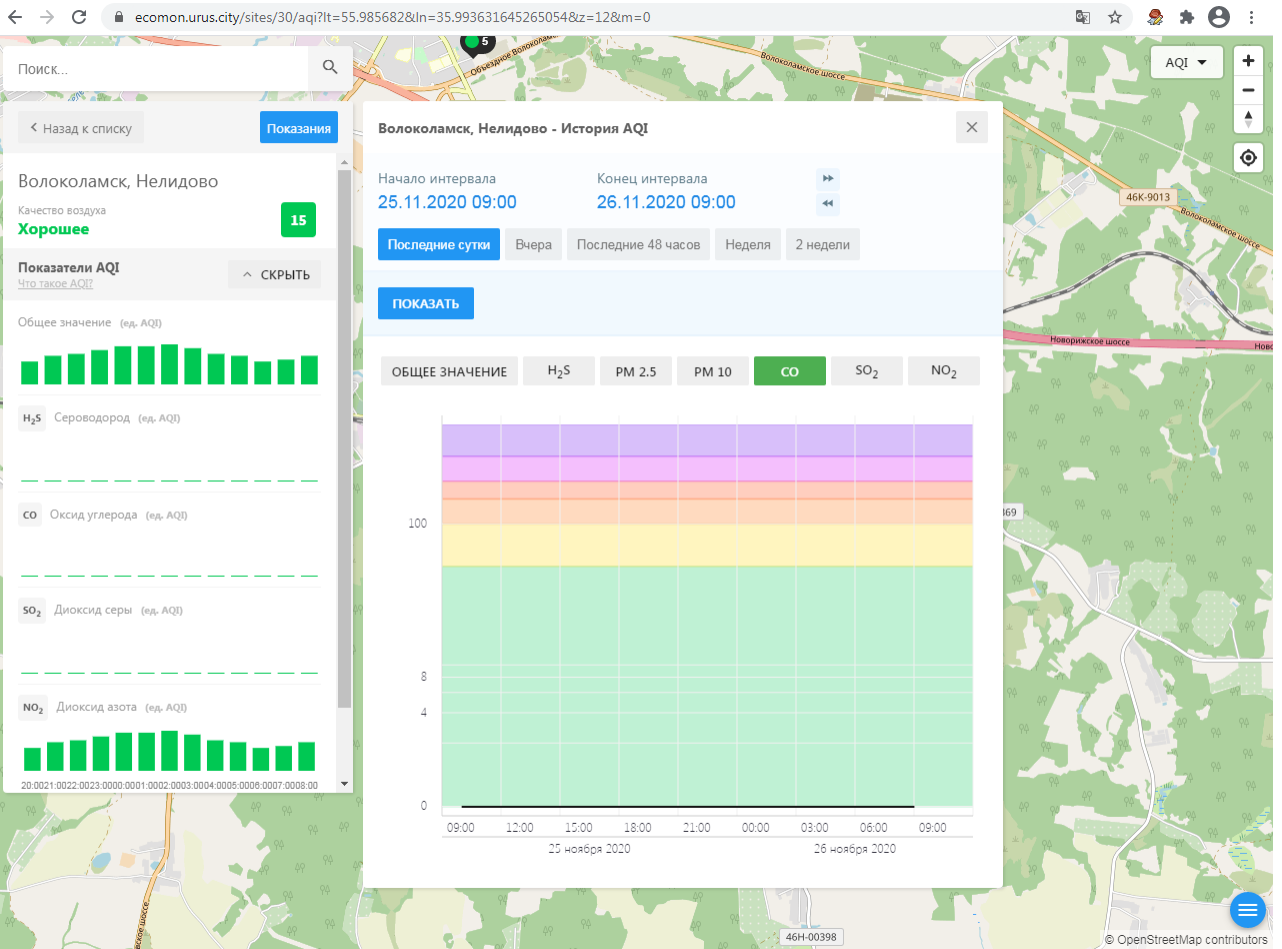

CO Оксид углерода (ед. AQI)

SO₂ Диоксид серы (ед. AQI)

NO₂ Диоксид азота (ед. AQI)

Волоколамск, Нелидово - История AQI

Начало интервала: 25.11.2020 09:00

Конец интервала: 26.11.2020 09:00

Последние сутки | Вчера | Последние 48 часов | Неделя | 2 недели

Начало интервала: 25.11.2020 09:00 Конец интервала: 26.11.2020 09:00

Последние сутки Вчера Последние 48 часов Неделя 2 недели

ПОКАЗАТЬ

ОБЩЕЕ ЗНАЧЕНИЕ **H₂S** PM 2.5 PM 10 CO SO₂ NO₂

100
8
4
0

09:00 12:00 15:00 18:00 21:00 00:00 03:00 06:00 09:00

Начало интервала: 25.11.2020 09:00 Конец интервала: 26.11.2020 09:00

Последние сутки Вчера Последние 48 часов Неделя 2 недели

ПОКАЗАТЬ

ОБЩЕЕ ЗНАЧЕНИЕ H₂S PM 2.5 **PM 10** CO SO₂ NO₂

100

8

4

0

13:55 14:00 14:10 14:20 14:30 14:40 14:50 15:00

25 ноября 2020

69

46H-00398

© OpenStreetMap contributors

Поиск..

< Назад к списку **Показания**

Волоколамск, Родниковая