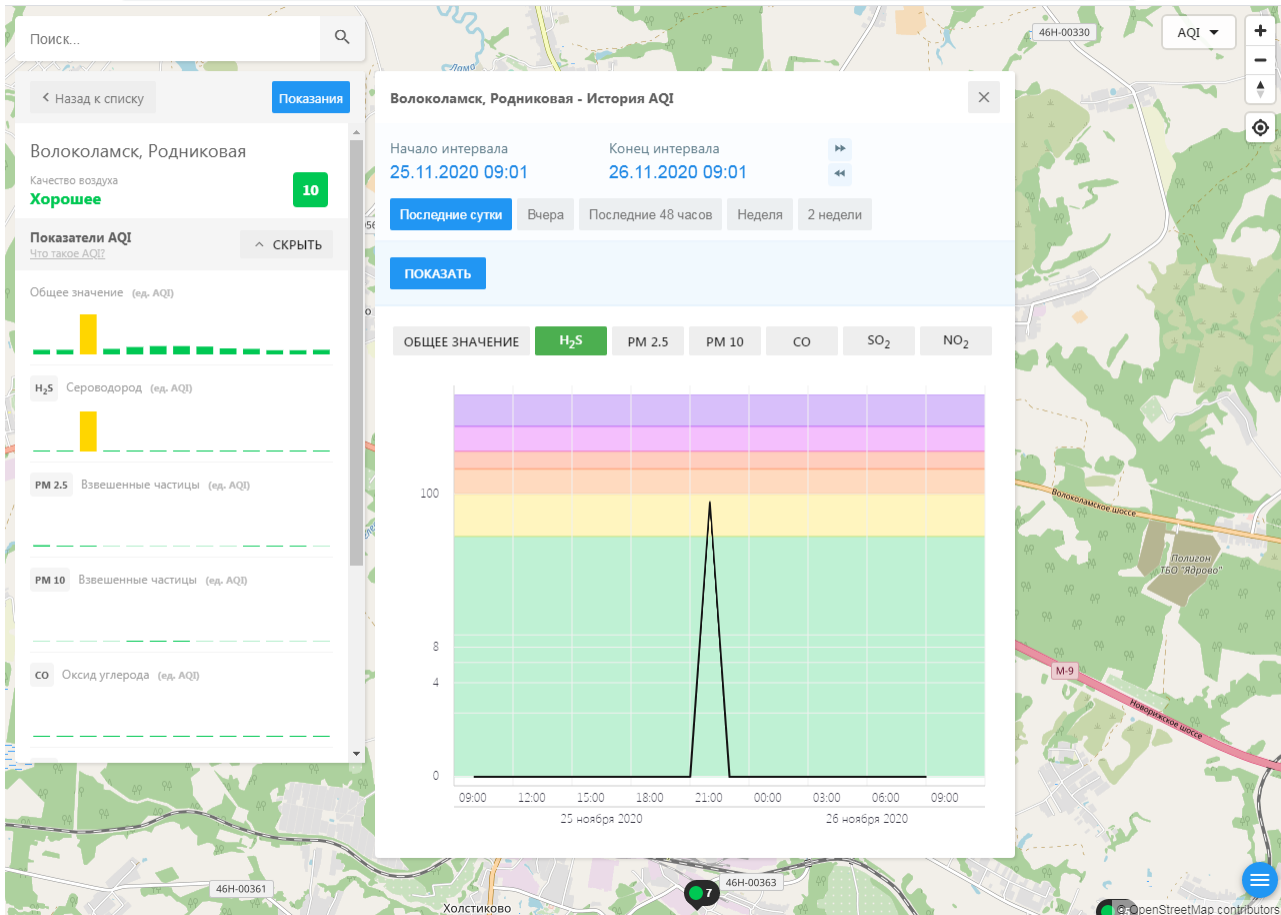

CO Оксид углерода (ед. AQI)

SO₂ Диоксид серы (ед. AQI)

NO₂ Диоксид азота (ед. AQI)

Волоколамск, Нелидово - История AQI

Начало интервала: 25.11.2020 09:00

Конец интервала: 26.11.2020 09:00

Последние сутки | Вчера | Последние 48 часов | Неделя | 2 недели

Начало интервала: 25.11.2020 09:00 Конец интервала: 26.11.2020 09:00

Последние сутки Вчера Последние 48 часов Неделя 2 недели

ПОКАЗАТЬ

ОБЩЕЕ ЗНАЧЕНИЕ H₂S PM 2.5 **PM 10** CO SO₂ NO₂

100

8

4

0

13:55 14:00 14:10 14:20 14:30 14:40 14:50 15:00

25 ноября 2020

69

46H-00398

© OpenStreetMap contributors

Поиск..

< Назад к списку **Показания**

Волоколамск, Родниковая

Качество воздуха **10**
Хорошее

Показатели AQI
Что такое AQI? ^ СКРЫТЬ

Общее значение (ед. AQI)

H₂S Сероводород (ед. AQI)

PM 2.5 Взвешенные частицы (ед. AQI)

PM 10 Взвешенные частицы (ед. AQI)

CO Оксид углерода (ед. AQI)