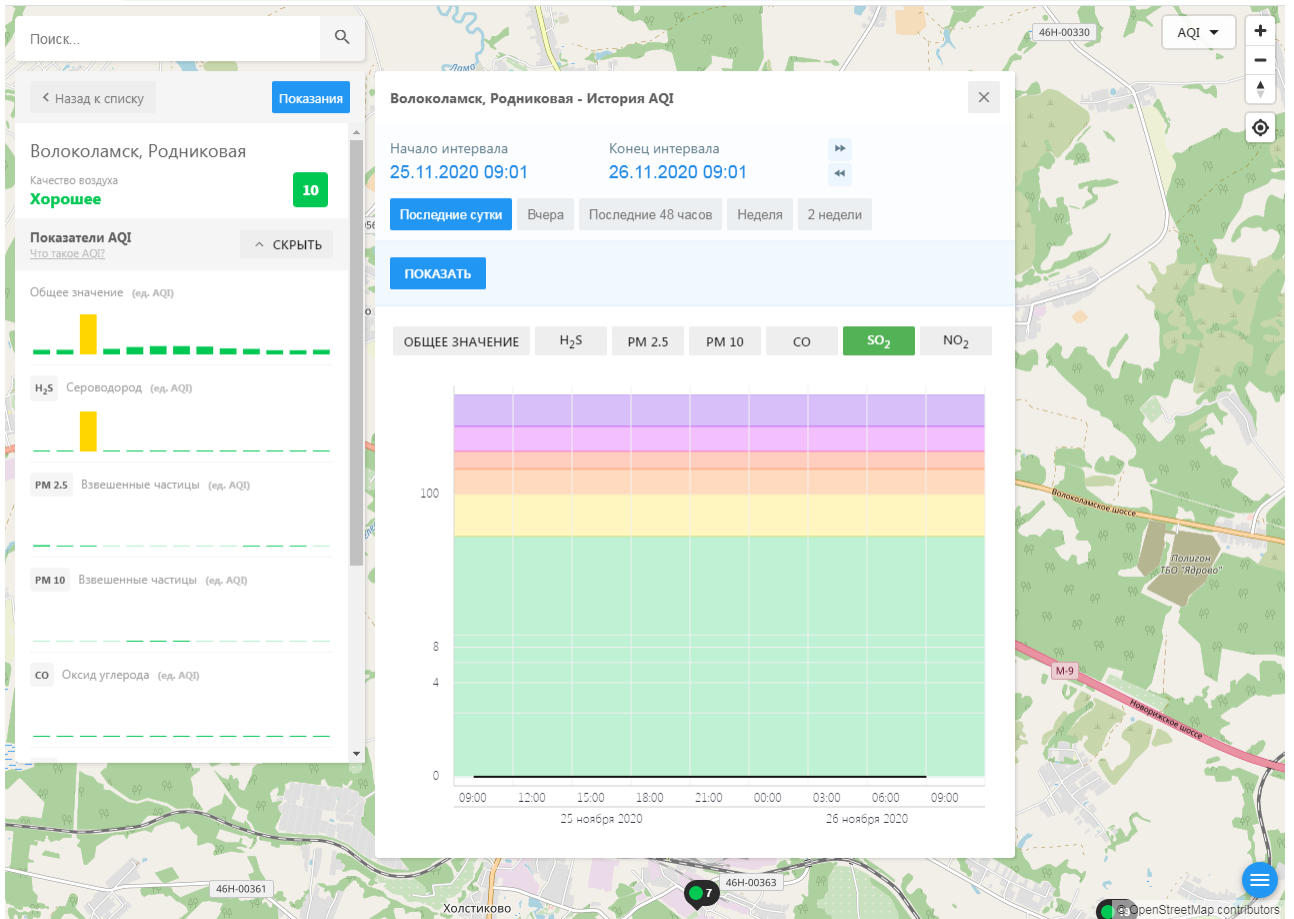

CO Оксид углерода (ед. AQI)

SO₂ Диоксид серы (ед. AQI)

NO₂ Диоксид азота (ед. AQI)

Волоколамск, Нелидово - История AQI

Начало интервала: 25.11.2020 09:00

Конец интервала: 26.11.2020 09:00

Последние сутки | Вчера | Последние 48 часов | Неделя | 2 недели

Начало интервала: 25.11.2020 09:00 Конец интервала: 26.11.2020 09:00

Последние сутки Вчера Последние 48 часов Неделя 2 недели

ПОКАЗАТЬ

ОБЩЕЕ ЗНАЧЕНИЕ **H₂S** PM 2.5 PM 10 CO SO₂ NO₂

100
8
4
0

09:00 12:00 15:00 18:00 21:00 00:00 03:00 06:00 09:00

Начало интервала: 25.11.2020 09:00 Конец интервала: 26.11.2020 09:00

Последние сутки Вчера Последние 48 часов Неделя 2 недели

ПОКАЗАТЬ

ОБЩЕЕ ЗНАЧЕНИЕ H₂S PM 2.5 **PM 10** CO SO₂ NO₂

100

8

4

0

13:55 14:00 14:10 14:20 14:30 14:40 14:50 15:00

25 ноября 2020

69

46H-00398

© OpenStreetMap contributors

Поиск..

< Назад к списку **Показания**

Волоколамск, Родниковая